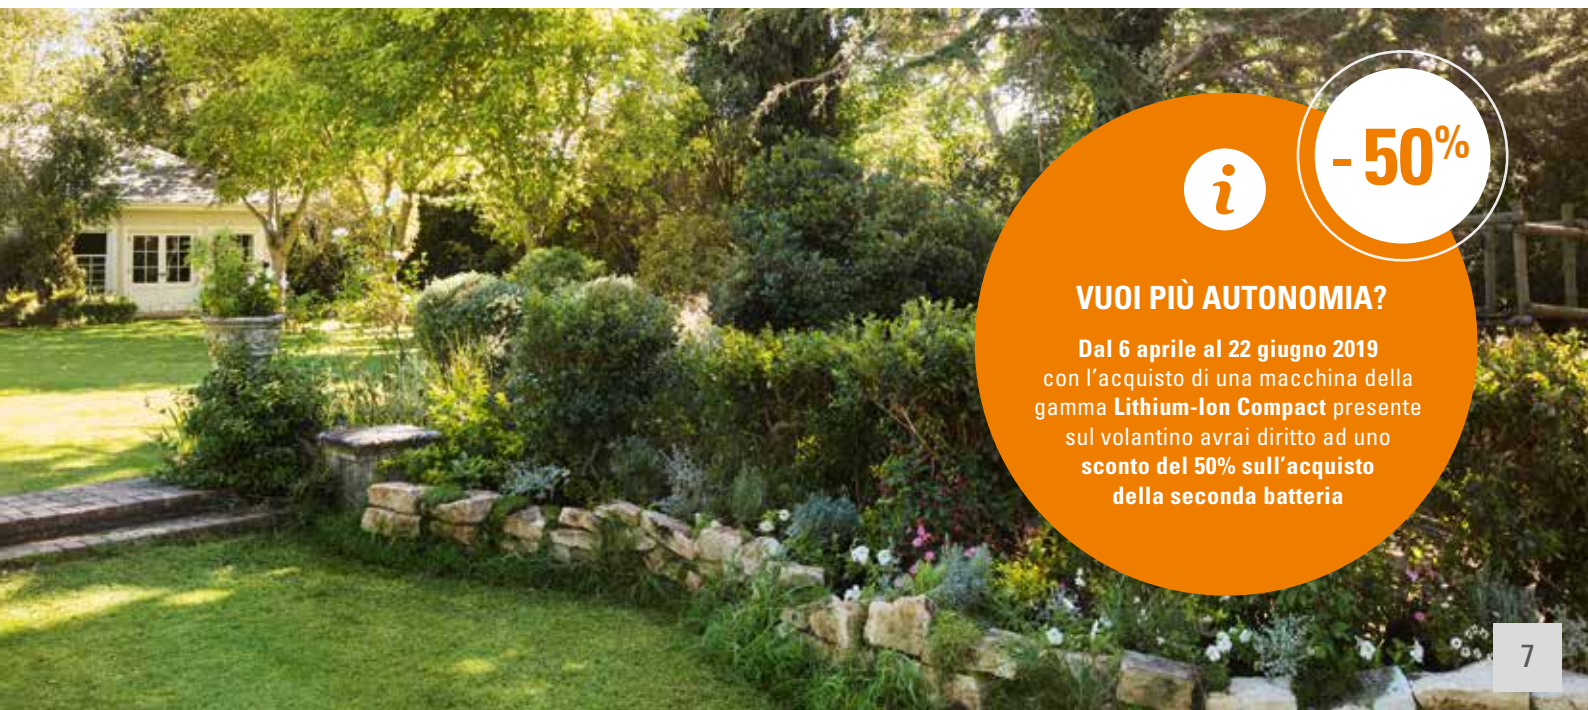

-50%

VOUOI PIÙ AUTONOMIA?

Dal 6 aprile al 22 giugno 2019
con l'acquisto di una macchina della
gamma **Lithium-Ion Compact** presente
sul volantino avrai diritto ad uno
sconto del **50%** sull'acquisto
della seconda batteria