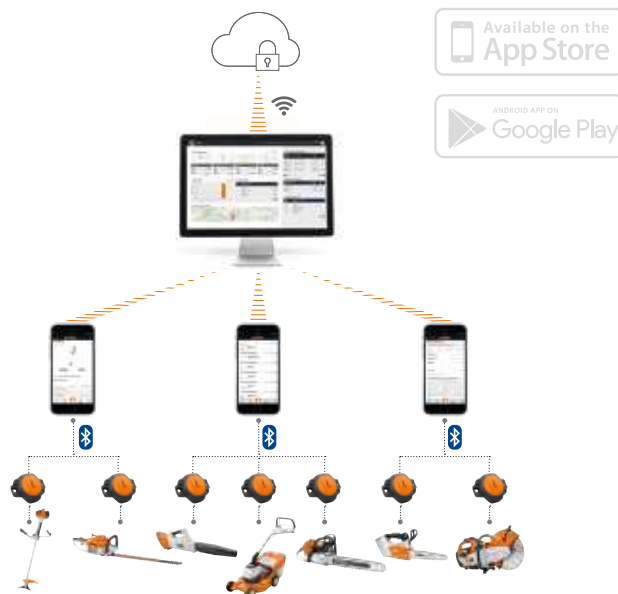

NOVITÀ

PREZZO

19,95€

PORTALE STIHL CONNECT PRO

Gestione elettronica per un efficace controllo delle attrezzature. Analisi e visualizzazione di tutti i dati delle attrezzature. Panoramica delle attività svolte e da svolgere. Informazioni standard sulle attrezzature in collegamento con uno Smartphone