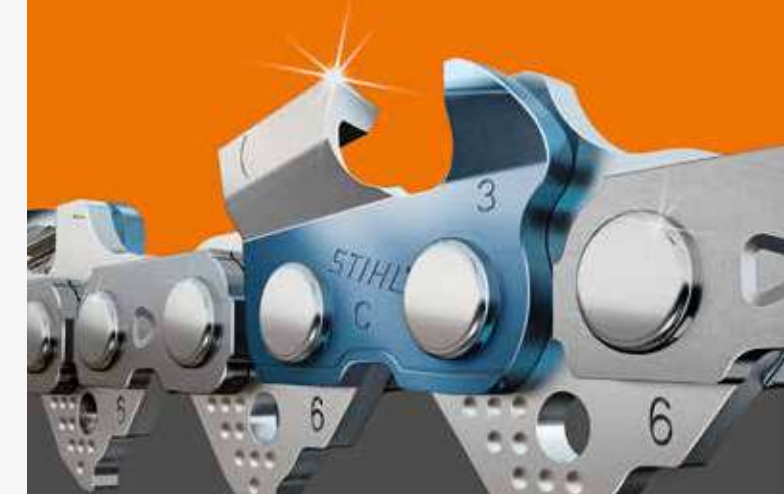

SPRANGHE E CATENE SWISS MADE

Tutte le catene e le spranghe STIHL vengono sviluppate e realizzate internamente nello stabilimento svizzero di Wil. Un'attenzione al prodotto che fa la differenza per garantire lunga durata e prestazioni di taglio eccezionali. Inquadra il QR code e scopri i nostri consulenti online per spranghe, catene e utensili di taglio, per aiutarti a trovare il prodotto o l'accessorio STIHL giusto per le tue esigenze.

INQUADRA IL QR CODE
e scopri i nostri consulenti online.

Original **STIHL**
Swiss Made