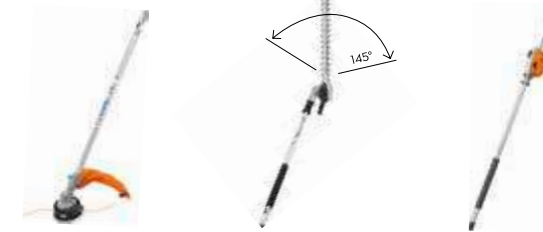

FS-KM KOMBI   **HL-KM 145°** KOMBI   **HT-KM** KOMBI

Catalogo		
174€	519€	423€

PREZZO PROMO		
159€	469€	379€